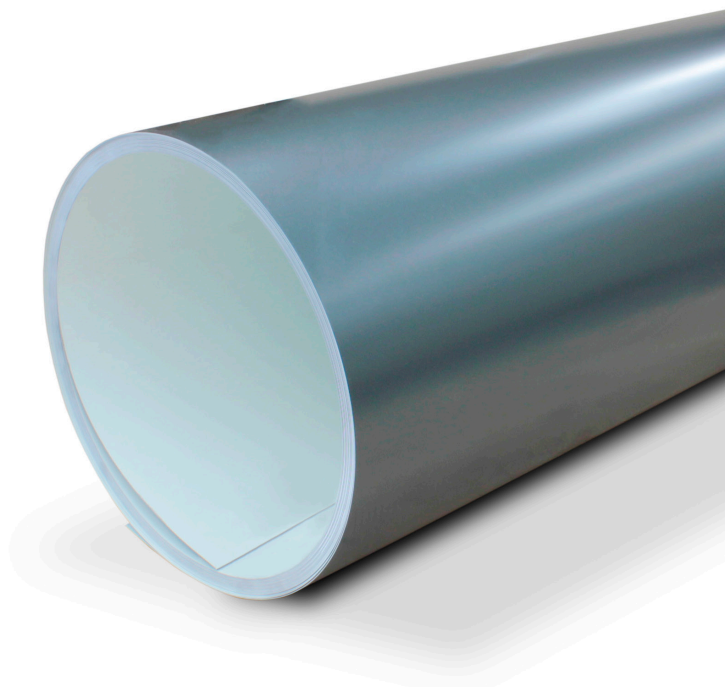

Numa segunda fase, é aplicada a laca. Esta é constituída por duas camadas que conferem elasticidade para suportar quinagens e resistência à exposição climática.

A Caleiraeterna disponibiliza o alumínio em bobines de cerca de 75 kg ou de 100 metros lineares e em folhas de 1,20mt x 2mt ou 1,20mt x 3 mt.

LACA POLIÉSTER

A lacagem em poliéster é lisa e mais brilhante. Permite retoques com sprays e é fácil de limpar.

LACA POLIAMIDA

A lacagem em poliamida, de aspeto texturado e mate, resiste melhor à eventuais riscos e apresenta maior durabilidade da cor ao longo dos anos.

0,30 (mt) x 0,74 x 2,70 = 0.600 kg

Ou seja, **1 metro de M300 pesa cerca de 600 gramas**

*(Densidade do Alumínio comercializado pela Caleiraeterna)

- Converter 1 kilograma em metros, conhecendo a largura