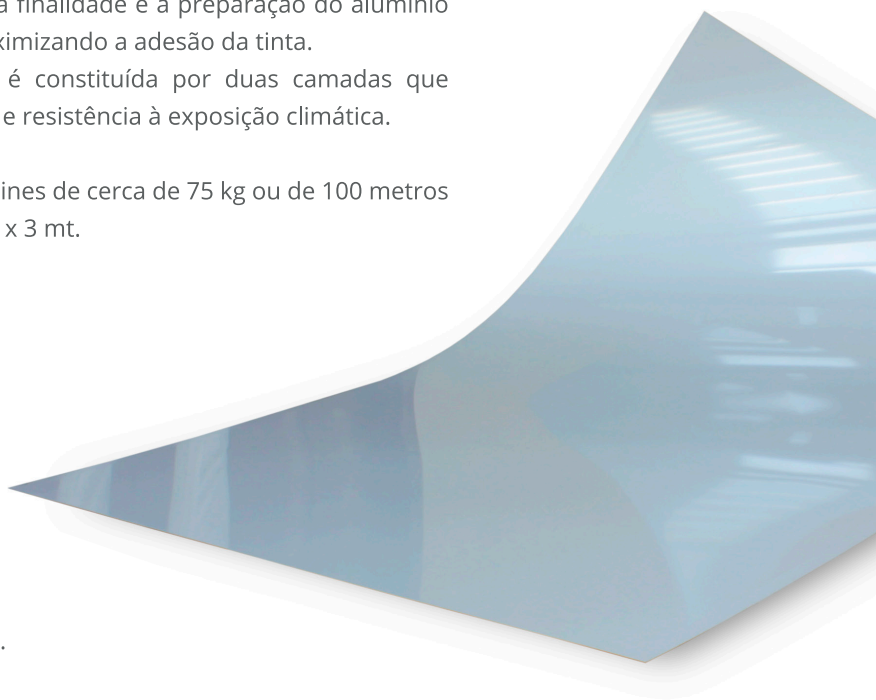

LACA POLIAMIDA

A lacagem em poliamida, de aspeto texturado e mate, resiste melhor à eventuais riscos e apresenta maior durabilidade da cor ao longo dos anos.