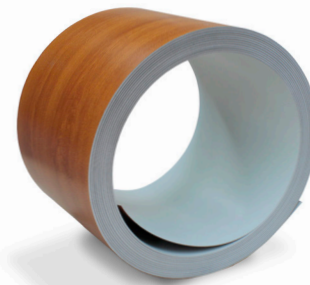

Peso / Largura x Espessura x 2,70*

Ex. Comprimento de 1kg de M300 em 0,70 + laca = 0,74

1/ (0,30 x 0,74 x 2,70) = 1,668

Ou seja, **1 kg de M300 mede cerca de 1,668 metros de comprimento**

*(Densidade do Alumínio comercializado pela Caleiraeterna)

ALUMÍNIO 0,70 + LACA

CORES	LARGURAS DISPONÍVEIS (mm)							
	270	300	325	380	400	500	600	1200
 Cor Cobre Branco Mate	✓	✓	✓	✓		✓	✓	✓
 Beige 1015 Branco Brilho	✓	✓	✓	✓		✓	✓	✓
 Cor Telha Esc Branco Brilho								✓
 Cor Telha Branco Brilho	✓	✓	✓	✓		✓	✓	✓
 Cinza 7011 Branco Brilho	✓	✓	✓	✓			✓	✓
 Verde 6005 Branco Brilho	✓	✓	✓	✓			✓	✓
 Cinza Esc. Branco Brilho	✓	✓	✓	✓		✓	✓	✓
 Cinza Prata Branco Brilho	✓	✓	✓	✓		✓	✓	✓
 Castanho Esc. Branco Brilho	✓	✓	✓	✓			✓	✓
 Preto Branco Brilho		✓						✓
 Bordeaux Branco Brilho		✓						✓
 Rústico PA Branco Brilho		✓						✓
 Dourado Branco Brilho		✓						✓
 Castanho Claro Branco Brilho		✓						✓
 Beige 04 Branco Brilho		✓						✓
 Verde 6009 Branco Brilho		✓						✓

* Qualquer medida que não seja standard: sob pedido.

ALUMÍNIO 0,65 + LACA

CORES	LARGURAS DISPONÍVEIS (mm)							
	270	300	325	380	400	500	600	1200
 Cinza Esc. Branco Brilho		✓	✓	✓				✓
 Beige 04 Verde 6005		✓		✓				✓
 Bordeaux Verde Amêndoa		✓		✓				✓
 Preto Dourado		✓	✓	✓				✓
 Castanho Claro Cinza Prata		✓	✓	✓				✓
 Teja Verde 6009		✓	✓	✓				✓
 Beige Rosa Bronze		✓	✓	✓				✓
 Azul 5010 Vermelho 3000		✓		✓				✓
 Beige 1015 Branco CN		✓	✓	✓				✓
 Cinza CT Cor Cobre		✓	✓	✓				✓
 Rústico PA Branco Brilho		✓		✓				✓